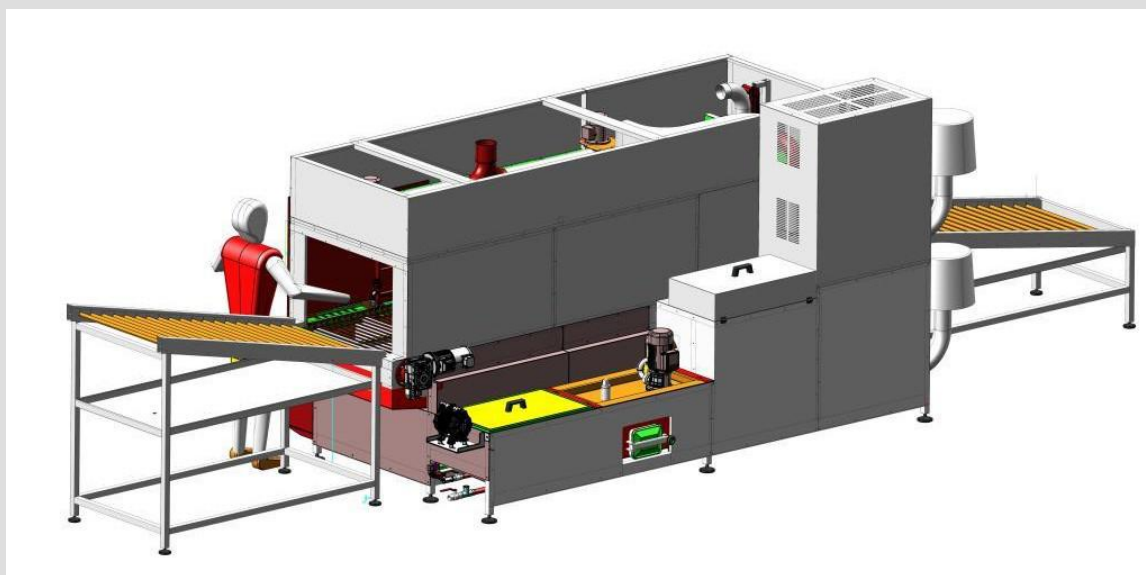

ELLEGELLE Machinery

CONSTRUCTION ET VENTE D'INSTALLATIONS DE LAVAGE EN INOX

TUNNEL à bande série TTA

Tunnel à bande à un seul ou plusieurs stades, pour le lavage en continu de pièces mécaniques de série.

Le lavage est effectué au moyen d'une série de pulvérisateurs disposés le long de toute la chambre, au-dessus, en dessous et sur le côté de la bande de chargement, afin de garantir le lavage des pièces dans toutes leurs parties.

La solution de lavage, composée d'eau et de produit nettoyant, est recueillie dans le réservoir de chargement et réutilisée jusqu'à son épuisement.

La température de lavage atteint 60°C avec une consommation d'énergie minimale grâce aux panneaux isolants, et garantit d'excellents résultats, même pour le lavage de graisse sèche très résistante. Cette température permet également un séchage rapide et facile de la pièce.

Le tunnel peut être réalisé avec plusieurs stades de lavage, rinçage, séchage, passivation ou phosphatation, séchage, afin de réaliser l'intégralité du cycle demandé.

- Déshuileur à coalescence
- Séchage/égouttage avec soufflage latéral et lame d'air
- Ultrafiltre jusqu'à 5 micron
- Pompe de vidange
- PLC de commande
- Chargement automatique de l'eau / doseur automatique pour le produit nettoyant

CARACTÉRISTIQUES TECHNIQUES : Installation personnalisable à la demande du client

Ellegelle machinery srl

Via G. Falcone, 41 - 21040 Gerenzano (VA)

Tel. 02 -96489596 - 02 9682124

info@ellegellemachinery.com - www.ellegellemachinery.com

ellegelle.machinery