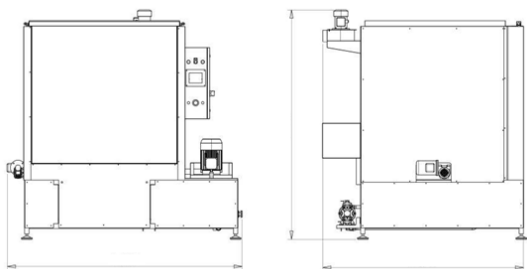

Via Manzoni, 49 - 21040 Gerenzano (VA)

Tel. 02 96489596

info@ellegellemachinery.com - www.ellegellemachinery.com

GE 1200 – GE 1500

Cabina di lavaggio a spruzzo, singola vasca, automatica a cestello rotante motorizzato, interamente realizzata in acciaio inossidabile con struttura portante in tubolari. Apertura con pistoni pneumatici.

DATI TECNICI:	GE 1200	GE 1500
Dimensioni:	L 2100 x P 1870 H 2100	L 2520 x P 2150 H 2100
Cestello:	Diametro 1200 H 950	Diametro 1500 H 920
Portata:	600 kg	1000 kg
Pompa di lavaggio:	4 kW , 350 lt/min.	5,5 kW , 400lt/min.
Pressione di lavoro:	4 bar	4 bar
Riscaldamento:	n. 4 resistenza da 4 kW	n. 6 resistenza da 4 kW
Temperatura:	regolabile 0÷80°C	regolabile 0÷80°C
Filtro:	n. 1 in acciaio inox	n. 1 in acciaio inox
Allarme:	minimo livello ; filtro intasato	minimo livello ; filtro intasato
Serbatoio:	420 lt	650 lt