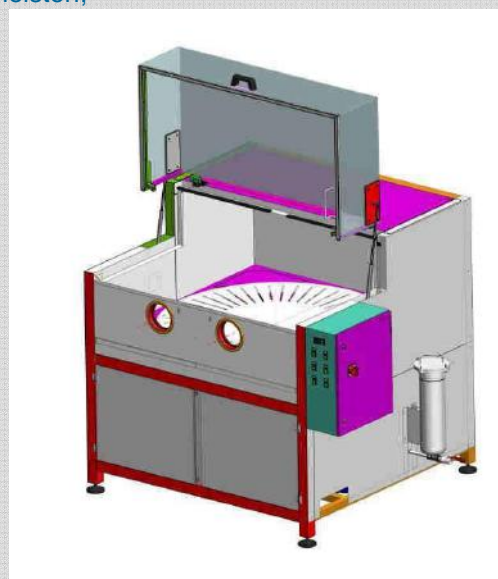

ELLEGELLE Machinery

KONSTRUKTION UND VERKAUF VON REINIGUNGSANLAGEN AUS EDELSTAHL

JETMATIC 1400 Serie E - P

Teilwanne komplett aus Edelstahl 304, für die Reinigung und zum manuellen Waschen von sehr sperrigen mechanischen Teilen, Arbeitsausrüstungen, Waschen von Formen geeignet. Die leistungsstarke Lanze erlaubt das Entfernen von Verkrustungen auch an den schlimmsten und schwierigsten Stellen, wo eine gewöhnliche Reinigung nicht ausreichend wäre.

Maschine Serie PNEUMATISCH, ausgestattet mit:

- Transparente Abdeckung aus PVC mit großer Stärke mit manueller Kippöffnung, ausgerüstet mit Druckluftmesser, um das Wasser und Kondensat zu entfernen, um die perfekte Sichtbarkeit der Gegenstände während aller Reinigungsphasen zu gewährleisten;
- Gummihandschuhe;
- Sprühpistole für die Reinigung,
- Pistole für Druckluft für die Trocknung
- Pinsel mit Borsten
- Pneumatische Membranpumpe
- Ultrafilter von 100 bis zu 5 Micron (optional)

Maschine Serie ELEKTRISCH mit Ausrüstung der Serie P und zudem:

- Pumpe und Schalttafel
- Erwärmung der Waschlösung bis zu 50 C
- Elektrolüfter für die Dampfabsaugung (optional)

TECHNISCHE DATEN:

	Elektrisch	Pneumatisch
Abmessungen:	1780x 1520 h 1580	1780x 1520 x 1580
Kapazität:	150 kg	150 Kg
Reinigungspumpe:	20l/min. 2,2 kw	pneumatisch 18 l/min 6 bar
Arbeitsdruck:	einstellbar 3-12 Bar	einstellbar 3 –6 bar
Heizer:	Widerstand von 4 Kw	ohne
Temperatur:	50°C	Umgebung
Filter:	Nr.1 aus Edelstahl	Nr.1 aus Edelstahl
Reinigungskammer:	Durchmesser 1300 h Nutzhöhe 600	Durchmesser 1300 h Nutzhöhe 600
Alarm:	Mindeststand/verstopfter Filter	ohne
Tank:	60 l	60 l