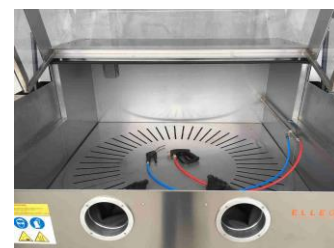

ELLEGELLE Machinery

KONSTRUKTION UND VERKAUF VON REINIGUNGSANLAGEN AUS EDELSTAHL

JETMATIC 1400 Serie E-P

Manueller Teilereiniger mit drehender Plattform und Spritzpistole für schwere und sehr große Teile.

Serie E elektrisch Serie P pneumatisch

Ellegelle machinery srl

Via G. Falcone, 41 - 21040 Gerenzano (VA)

Tel. 02 96489596 — 02 9682124

info@ellegellemachinery.com - www.ellegellemachinery.com

ellegelle.machinery