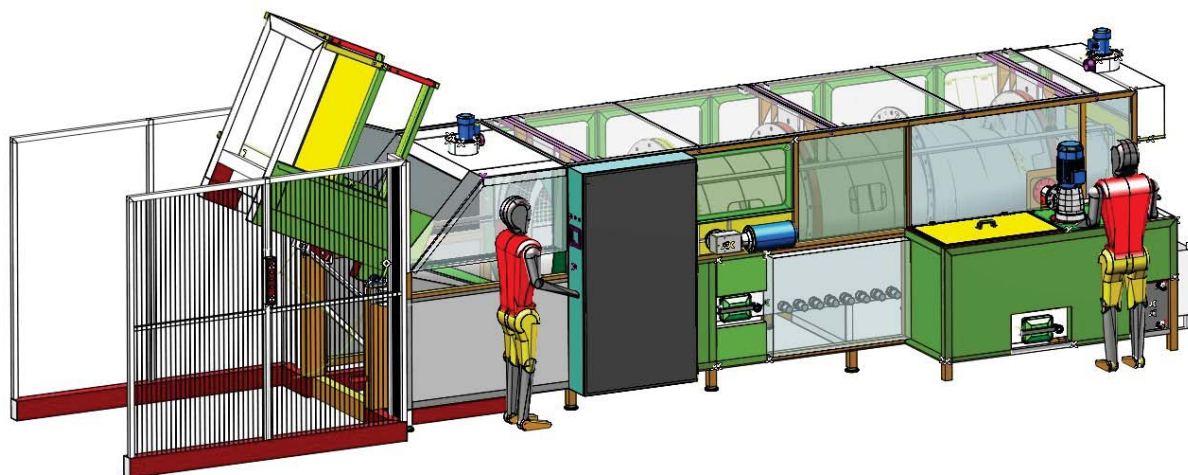

ELLEGELLE Machinery

COSTRUZIONE E VENDITA IMPIANTI DI LAVAGGIO INOX

TUNNEL con trasporto a COCLEA serie TCL

Tunnel monostadio/pluristadio automatico con trasporto a coclea.

Il lavaggio avviene in più fasi configurabili in funzione della geometria dei pezzi. Quadro elettrico con PLC TOUCH SCREEN:

- . Lavaggio ad immersione
- . Lavaggio ad immersione con flussaggio
- . Lavaggio a spruzzo con ugelli a lama ad alto impatto
- . Risciacquo con acqua di rete o acqua demineralizzata
- . Asciugatura con lama d'aria

La soluzione di lavaggio composta da acqua e detergente viene raccolta nel serbatoio di carico e riutilizzata fino al suo completo esaurimento. La temperatura di lavaggio raggiunge i 60°/80°C con minimo dispendio energetico grazie alla completa pannellatura di coibentazione, ed è garanzia di un ottimo risultato nel lavaggio anche di unto secco con notevole resistenza. Tale temperatura facilita in oltre una rapida e veloce asciugatura del pezzo.

Optional:

- Disoleatore a coalescenza
- Ultrafiltro fino da 100 fino a 5 micron
- Pompa di svuotamento
- Carico automatico acqua con dosatore detergente
- Sistema di carico/scarico automatico pezzi

DATI TECNICI: Impianto personalizzabile su richiesta del cliente

Ellegelle machinery srl

Via G. Falcone, 41 - 21040 Gerenzano (VA)

Tel. 02 96489596 - 02 9682124

info@ellegellemachinery.com - www.ellegellemachinery.com

ellegelle.machinery